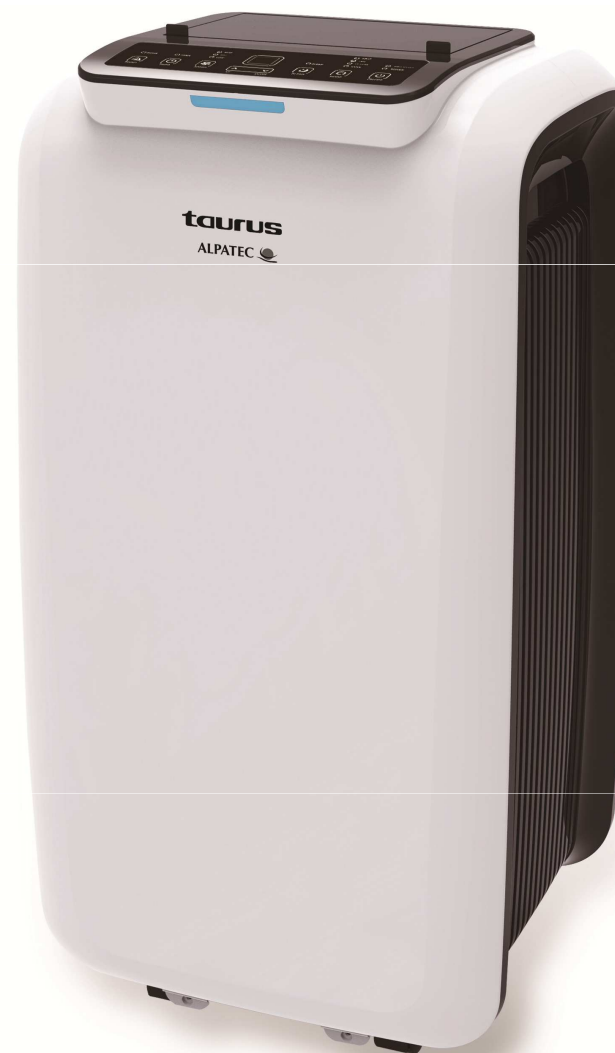

taurus

ALPATEC

Climatiseur mobile

AC 280 KT

- ✓ Couleur : blanc et noir
- ✓ Puissance frigorifique : 2 640 W
- ✓ Puissance absorbée : 990W
- ✓ Puissance frigorifique : 9 000 BTU/h
- ✓ Surface traitée : 28 m²
- ✓ Débit d'air : 400m³/h
- ✓ Puissance sonore maxi : 65 dB(A)
- ✓ Pression sonore (min-max) : 53-55dBA
- ✓ Humidité supprimée (en mode déshu) : 30L/24h
- ✓ Mode nuit
- ✓ 3 vitesses de ventilation
- ✓ Fonction ventilation seule
- ✓ Fonction déshumidification seule
- ✓ GAZ R290
- ✓ Minuteur : 24h
- ✓ Longueur et diamètre de la gaine: l/Ø : 1.5m/140mm
- ✓ Télécommande (piles non fournies)
- ✓ Poignée de transport et roulettes

Dimension produit (LHP) : 38 x 79 x 37 cm
Poids net: 28 Kg
Colisage: 1
Dim. emballage (LHP) : 56 x 83,5 x 42,5 cm
Poids brut : 30,4 Kg
Code produit : 956301000
Gencod : 8 414 234 563 019
Accessoire Kit fenêtre inclus
Dim. Largeur 10 cm - Longueur mini 55 cm / Maxi 105 cm