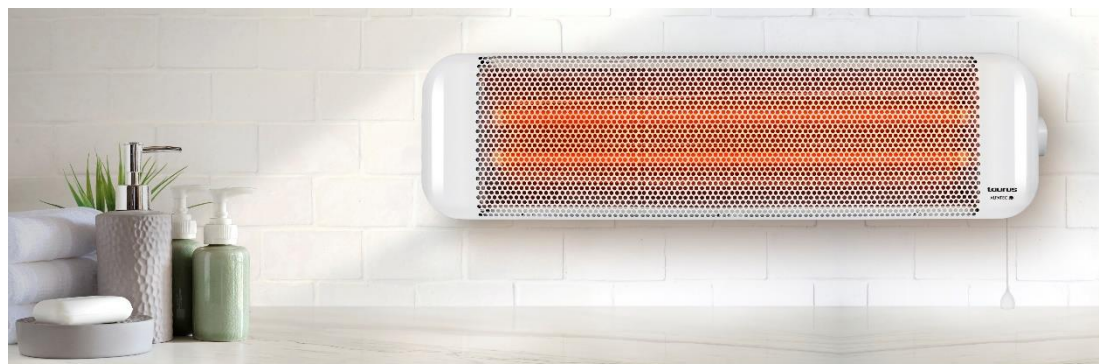

# taurus

ALPATEC 

## Radiateur à quartz

## BAGNO 2Q

- ✓ Couleur : blanc
- ✓ Puissance : 1 200 W
- ✓ Utilisation possible pour une surface jusqu'à 12 m<sup>2</sup>
- ✓ 2 puissances de chauffe
- ✓ IP 24 : Utilisation salle de bain
- ✓ 2 modes d'activation
- ✓ Support mural
- ✓ 2 résistances à quartz
- ✓ Silencieux
- ✓ Chaleur constante et uniforme
- ✓ Grille de sécurité