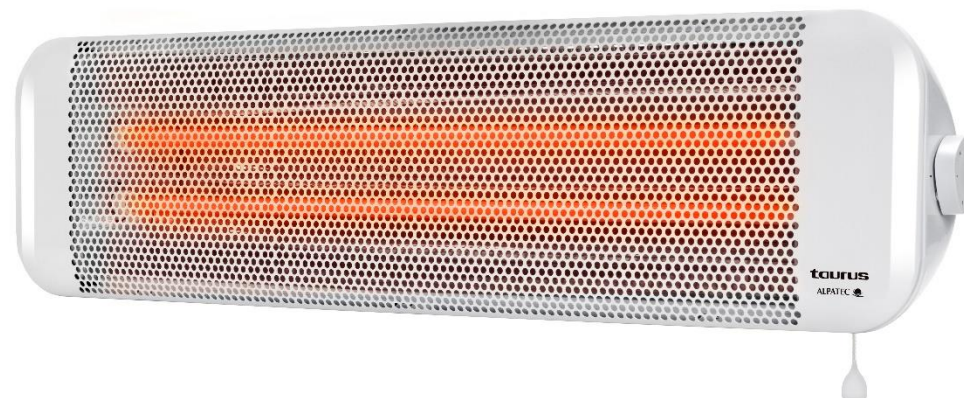

# taurus

ALPATEC 

## Radiateur à quartz

## BAGNO 2Q

- ✓ Couleur : blanc
- ✓ Puissance : 1 200 W
- ✓ Utilisation possible pour une surface jusqu'à 12 m<sup>2</sup>
- ✓ 2 puissances de chauffe
- ✓ IP 24 : Utilisation salle de bain
- ✓ 2 modes d'activation
- ✓ Support mural
- ✓ 2 résistances à quartz
- ✓ Silencieux
- ✓ Chaleur constante et uniforme
- ✓ Grille de sécurité