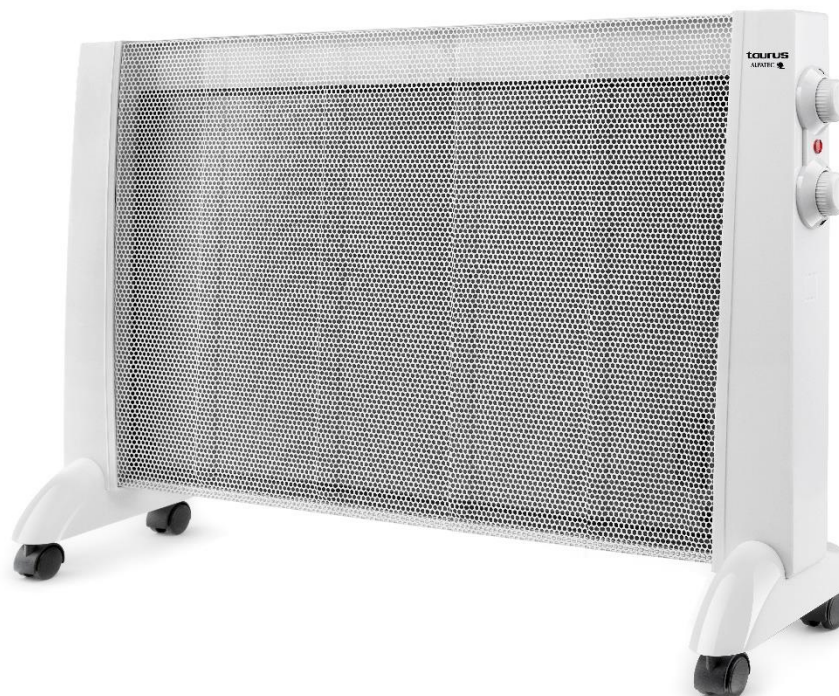

taurus

ALPATEC 

Panneau rayonnant

PRMB 2400

- ✓ Couleur : blanc
- ✓ Puissance : 2 400 W
- ✓ Technologie MICA
- ✓ 3 positions de chauffe
- ✓ Voyant lumineux de fonctionnement
- ✓ Thermostat réglable
- ✓ Pieds avec roulettes
- ✓ Protection anti-surchauffe
- ✓ Longueur du câble : 1.5 m

Dim. produit (LHP) : 81 x 54 x 22 cm
Poids net : 4.6 Kg
Dim. emballage (LHP) : 85 x 55.5 x 9.8 cm
Poids brut : 6.2 Kg
Colisage : 1
Code produit : 935057000
Gencod : 8 414 234 350 572

taurus group

White and Brown 18 ZA Les Bas Musats II 89100 Malay le Grand – www.alpatec.fr