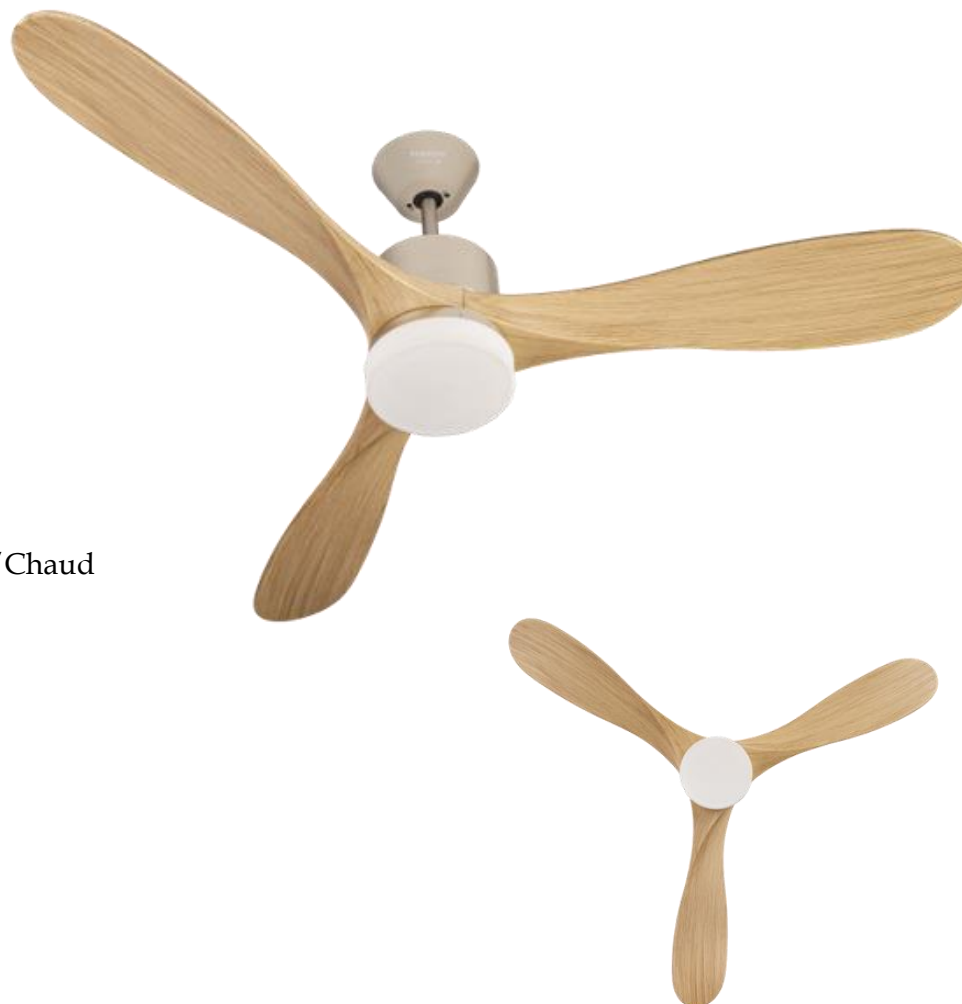

- ✓ Puissance : 40 W
- ✓ Eclairage LED 24 W
- ✓ Diamètre : 132 cm
- ✓ 6 vitesses de ventilation
- ✓ 3 lames
- ✓ Moteur 100% cuivre
- ✓ Niveau sonore max : 46 dB(A)
- ✓ Minuterie : 8 H
- ✓ Position été / hiver
- ✓ Télécommande avec support mural
- ✓ 3 couleurs différentes selon température : Froid 5700k/Chaud 2700k/Neutre 4000k
- ✓ 3 niveaux d'intensité (2600 lumens max)
- ✓ Utilisation possible pour une surface de 15-25m²

Dim produit (LHP) :
Poids net : 5,8 Kg
Dim emballage (LHP) : 71,5 x 30,5 x 28 cm
Poids brut : 6,5 Kg
Colisage : 1
Code produit : 942116000
Gencod : 8 414 234 421 166